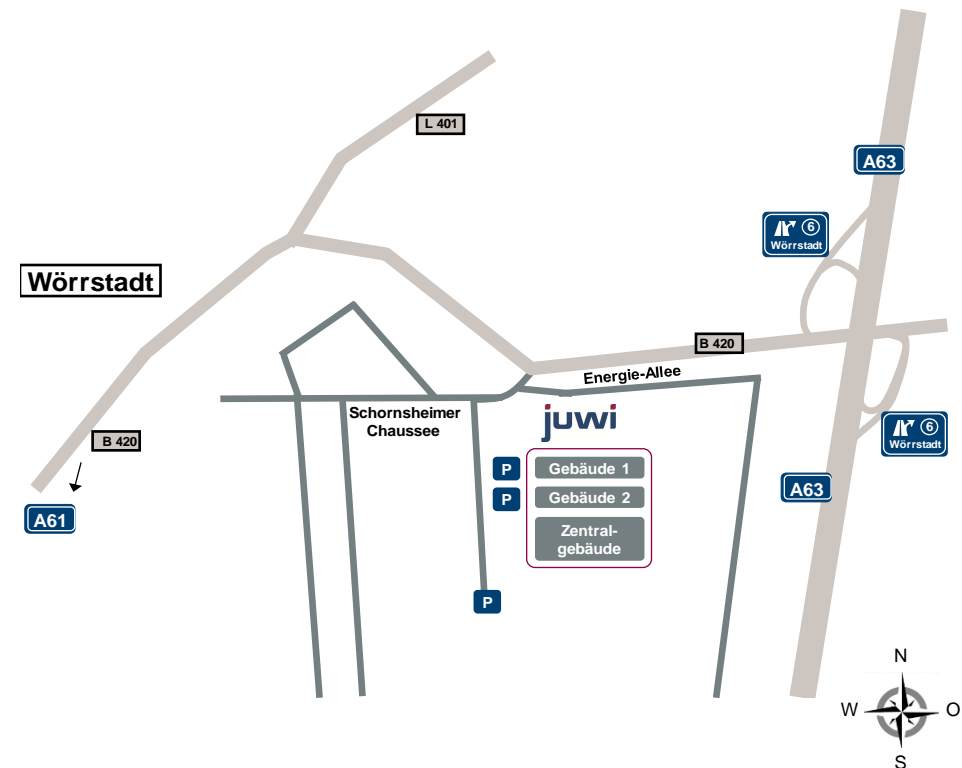

## Ihr Weg zum Firmensitz in Wörrstadt

**Aus Mainz / Frankfurt kommend**, fahren Sie am Autobahnkreuz Mainz-Süd in Richtung Kaiserslautern auf die A63. An der Autobahnanschlussstelle 6 „Wörrstadt / Oppenheim / Nierstein“ geht es rechts auf die B420 Richtung Wörrstadt.

**Aus Worms oder Koblenz kommend**, fahren Sie am Kreuz Alzey in Richtung Mainz / Frankfurt auf die A63. Dort fahren Sie an der Autobahnanschlussstelle 6 „Wörrstadt / Oppenheim / Nierstein“ links auf die B420.

**Nach Verlassen der Autobahn** fahren Sie an der nächsten Abfahrt links in den Gewerbepark. Der Empfang befindet sich im Zentralgebäude. Parkmöglichkeiten finden Sie westlich von Gebäude 1 und 2.

Sollte Ihr **Navigationssystem** die „Energie-Allee“ nicht kennen, geben Sie bitte die „Schornsheimer Chaussee“ ein.

## Weg zu Ihrer Veranstaltung bei juwitality

Bitte nutzen Sie die „grün“ gekennzeichneten Parkplätze und gehen Sie durch den Haupteingang des Zentralgebäudes geradeaus durch bis zur Mensa. Dazu folgen Sie bitte der gestrichelten Linie. Wir freuen uns auf Sie!