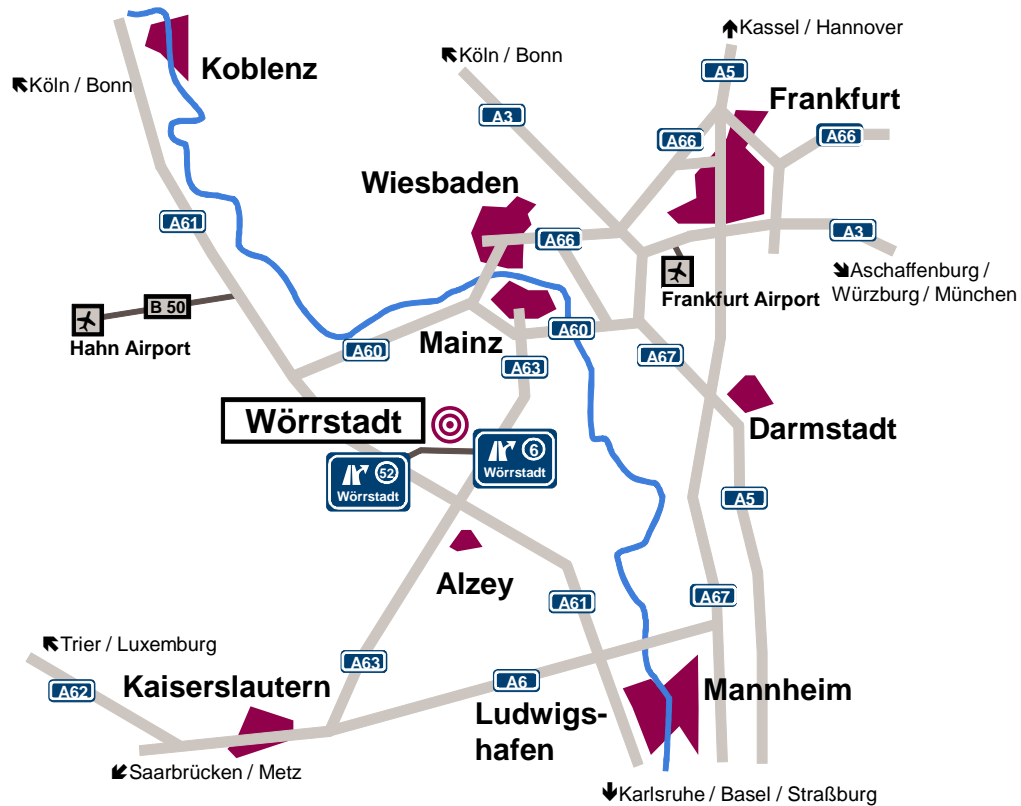

## Ihr Weg zum Firmensitz in Wörrstadt

**Aus Mainz / Frankfurt kommend**, fahren Sie am Autobahnkreuz Mainz-Süd in Richtung Kaiserslautern auf die A63. An der Autobahnanschlussstelle 6 „Wörrstadt / Oppenheim / Nierstein“ geht es rechts auf die B420 Richtung Wörrstadt.

**Aus Worms oder Koblenz kommend**, fahren Sie am Kreuz Alzey in Richtung Mainz / Frankfurt auf die A63. Dort fahren Sie an der Autobahnanschlussstelle 6 „Wörrstadt / Oppenheim / Nierstein“ links auf die B420.

**Nach Verlassen der Autobahn** fahren Sie an der nächsten Abfahrt links in den Gewerbepark. Der Empfang befindet sich im Zentralgebäude. Parkmöglichkeiten finden Sie westlich von Gebäude 1 und 2.

Sollte Ihr **Navigationssystem** die „Energie-Allee“ nicht kennen, geben Sie bitte die „Schornsheimer Chaussee“ ein.

## Weg zu Ihrer Veranstaltung bei juwitality

Bitte nutzen Sie die „grün“ gekennzeichneten Parkplätze und gehen Sie durch den Haupteingang des Zentralgebäudes geradeaus durch bis zur Mensa. Dazu folgen Sie bitte der gestrichelten Linie. Wir freuen uns auf Sie!