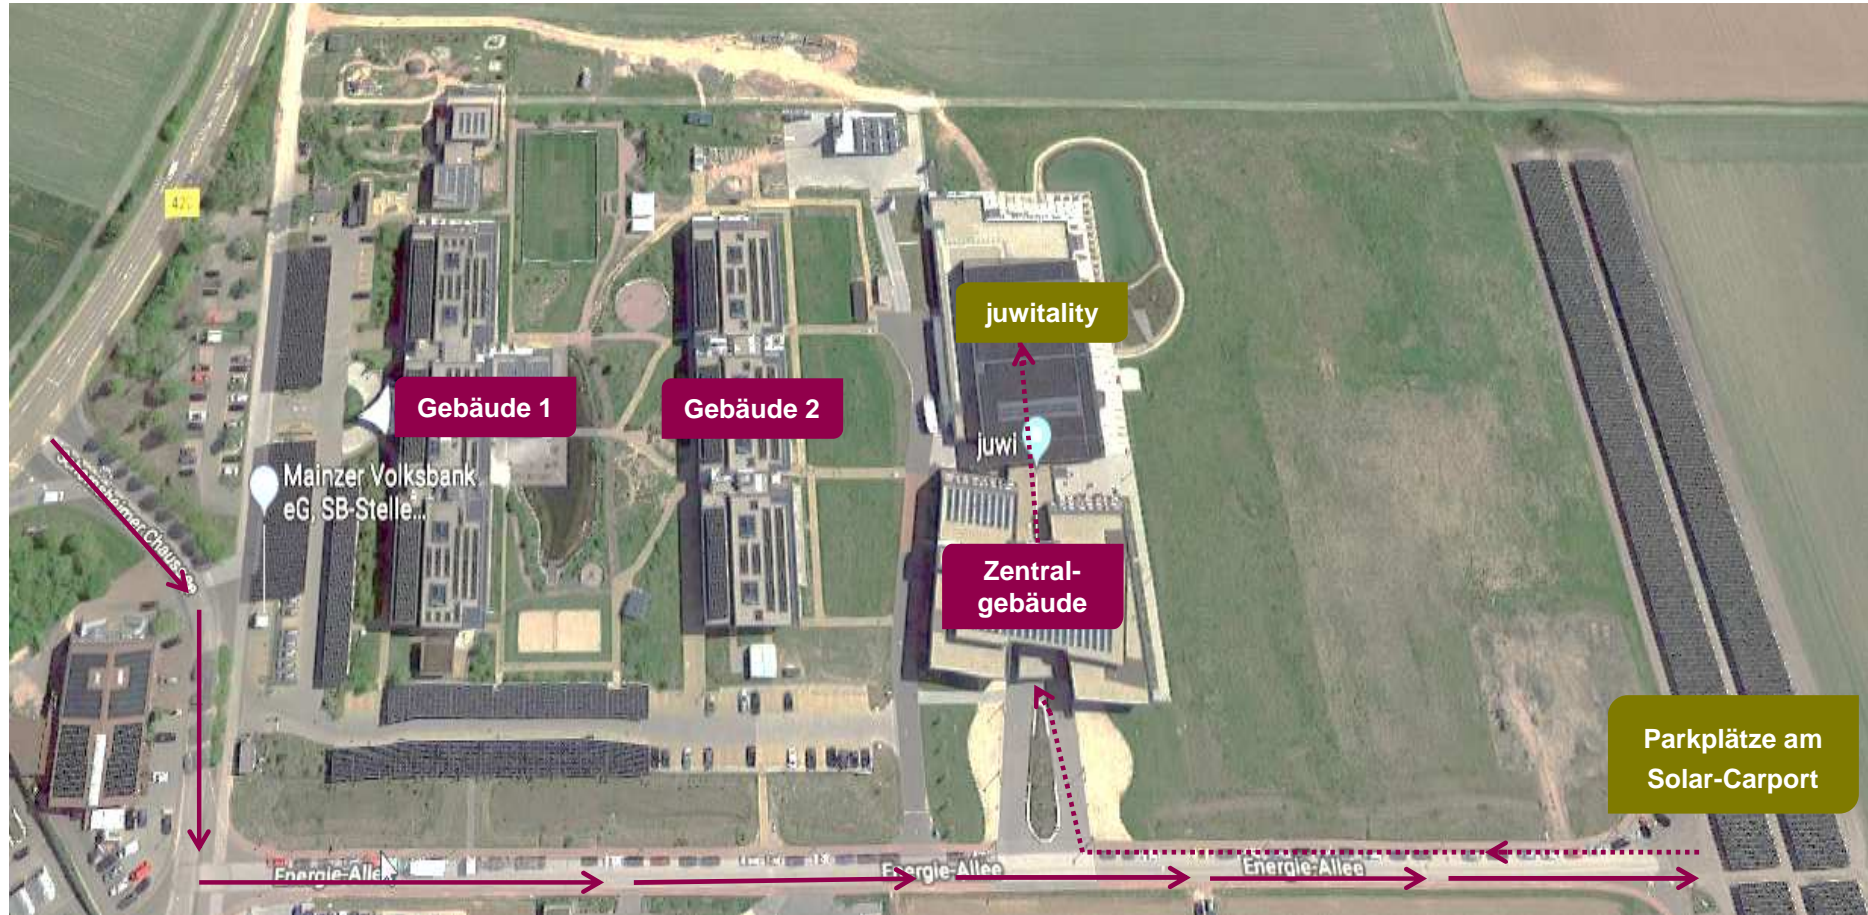

## Ihr Weg zum Firmensitz in Wörrstadt

**Aus Mainz / Frankfurt kommend**, fahren Sie am Autobahnkreuz Mainz-Süd in Richtung Kaiserslautern auf die A63. An der Autobahnanschlussstelle 6 „Wörrstadt / Oppenheim / Nierstein“ geht es rechts auf die B420 Richtung Wörrstadt.

**Aus Worms oder Koblenz kommend**, fahren Sie am Kreuz Alzey in Richtung Mainz / Frankfurt auf die A63. Dort fahren Sie an der Autobahnanschlussstelle 6 „Wörrstadt / Oppenheim / Nierstein“ links auf die B420.

**Nach Verlassen der Autobahn** fahren Sie an der nächsten Abfahrt links in den Gewerbepark. Der Empfang befindet sich im Zentralgebäude. Parkmöglichkeiten finden Sie westlich von Gebäude 1 und 2.

Sollte Ihr **Navigationssystem** die „Energie-Allee“ nicht kennen, geben Sie bitte die „Schornsheimer Chaussee“ ein.

## Weg zu Ihrer Veranstaltung bei juwitality

Bitte nutzen Sie die „grün“ gekennzeichneten Parkplätze und gehen Sie durch den Haupteingang des Zentralgebäudes geradeaus durch bis zur Mensa. Dazu folgen Sie bitte der gestrichelten Linie. Wir freuen uns auf Sie!